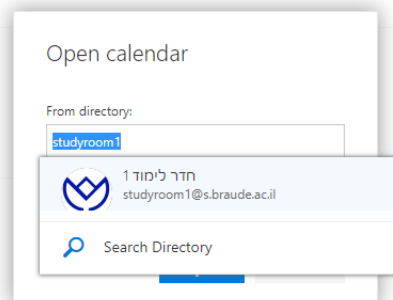

חדר לימוד 1

בשל תקלה טכנית הצפייה בזמינות (לוח שנה) "חדר לימוד 1" מדף הבית של אתר הספרייה אינה אפשרית לפי שעה. להלן ההנחיות לצפייה בזמינות (לוח שנה) "חדר לימוד 1" מתוך לוח השנה שלכם:

1. עליך להיכנס לחשבון הדוא"ל שלך בבראודה בכתובת username@s.braude.ac.il באתר של Office365.
2. עליך להיכנס לצלמית Calendar:

3. לעמוד עם הסמן על לשונית Other calendars, ללחוץ על מקש ימני ולבחור Open calendar.

4. בחלון שנפתח לכתוב Studyroom1 וללחוץ על Enter.

5. לוח השנה ייטען וניתן לראות את זמינות החדר. ניתן לבצע הזמנה לחדר אך ורק מה-Outlook שלכם.