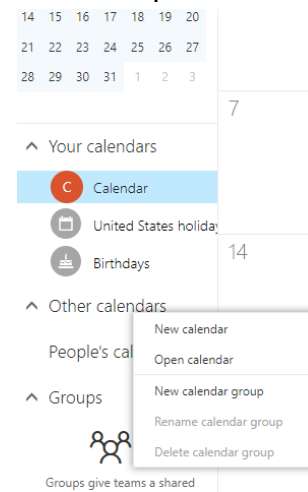

חדר לימוד 1

בשל תקלה טכנית הצפייה בזמינות (לוח שנה) "חדר לימוד 1" מדף הבית של אתר הספרייה אינה אפשרית לפי שעה. להלן ההנחיות לצפייה בזמינות (לוח שנה) "חדר לימוד 1" מתוך לוח השנה שלכם:

1. עליך להיכנס לחשבון הדוא"ל שלך בבראודה בכתובת username@s.braude.ac.il באתר של Office365.
2. עליך להיכנס לצלמית Calendar:

3. לעמוד עם הסמן על לשונית Other calendars, ללחוץ על מקש ימני ולבחור Open calendar.

4. בחלון שנפתח לכתוב Studyroom1 וללחוץ על Enter.

5. לוח השנה ייטען וניתן לראות את זמינות החדר. ניתן לבצע הזמנה לחדר אך ורק מה-Outlook שלכם.