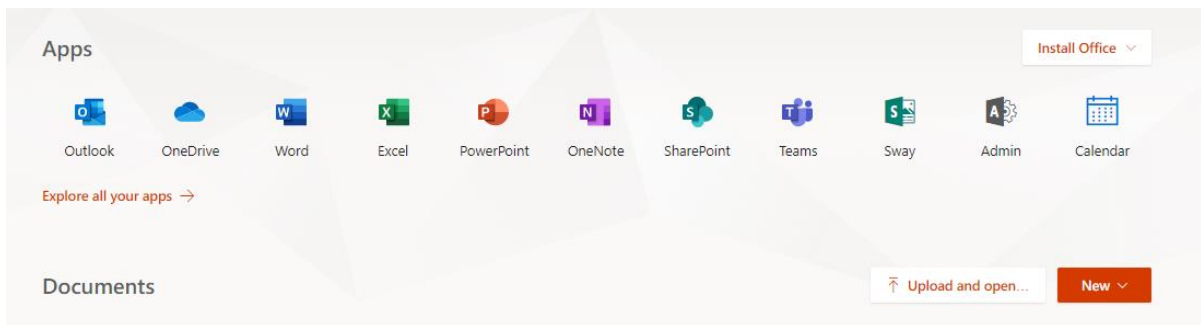

חדר לימוד 1

בשל תקלה טכנית הצפייה בזמינות (לוח שנה) "חדר לימוד 1" מדף הבית של אתר הספרייה אינה אפשרית לפי שעה. להלן ההנחיות לצפייה בזמינות (לוח שנה) "חדר לימוד 1" מתוך לוח השנה שלכם:

1. עליך להיכנס לחשבון הדוא"ל שלך בבראודה בכתובת username@s.braude.ac.il באתר של Office365.
2. עליך להיכנס לצלמית Calendar:

3. לעמוד עם הסמן על לשונית Other calendars, ללחוץ על מקש ימני ולבחור Open calendar.

4. בחלון שנפתח לכתוב Studyroom1 וללחוץ על Enter.

5. לוח השנה ייטען וניתן לראות את זמינות החדר. ניתן לבצע הזמנה לחדר אך ורק מה-Outlook שלכם.