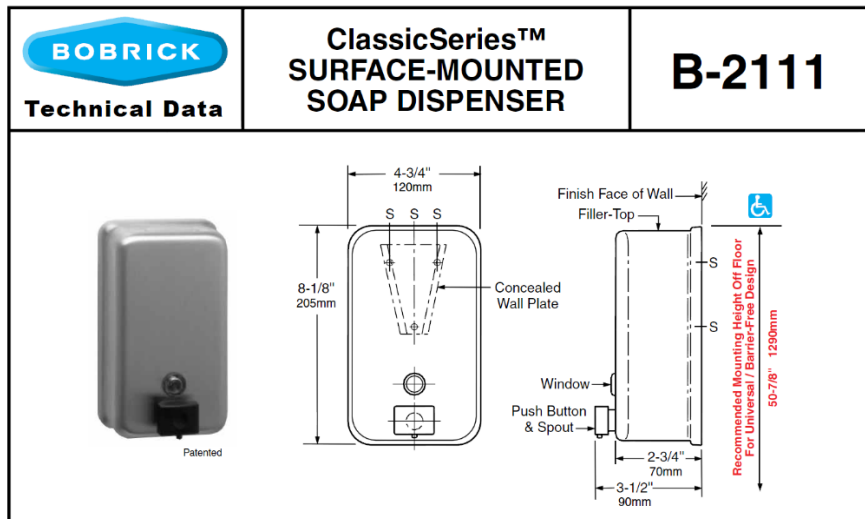

10.10.7 מתקן ש-10 למגבות נייר :

מתקן מגבוני נייר ישר+נעילה-חיצוני BOBRICK CLASSIC מק"ט 262. ספק: שינון שווק בע"מ טלפון 09-8940661.