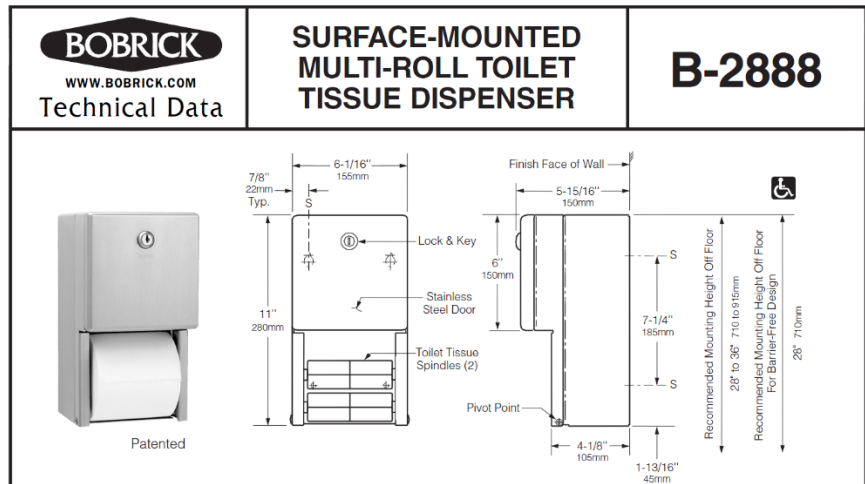

מכללת בראודה

כרמיאל

מפרט טכני מיוחד

מהדורה 0

אוגוסט 2022

10.10.5 אביזר ש-5 מתקן לנייר טואלט :

מתקן נייר טואלט כפול + נעילה- חיצוני BOBRICK CLASSIC. מק"ט 2888. ספק: שינון שווק בע"מ טלפון 09-8940661.

10.10.6 אביזר ש-7 מתקן לסבון נוזלי לכיור :