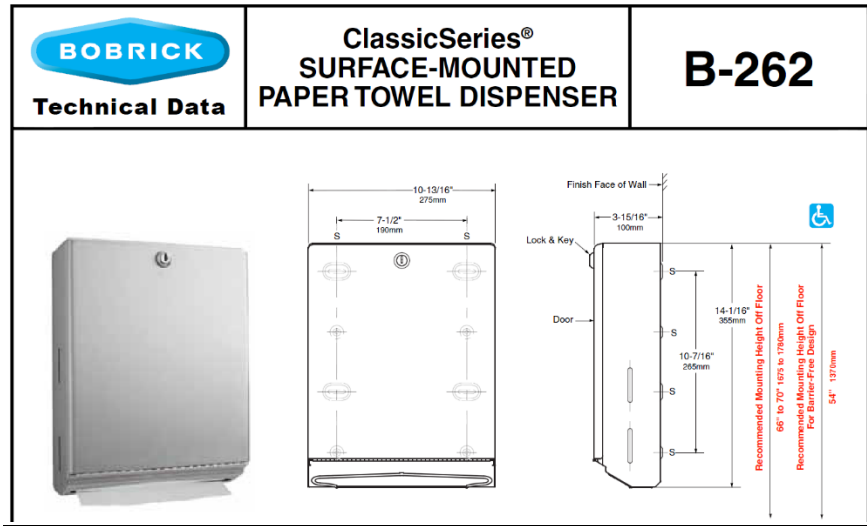

10.10.8 אביזר ש-6 מנקה אסלות :

מנקה אסלות גיזה מק"ט 6511-05 ספק: שינזון שווק בע"מ טלפון 09-8940661.