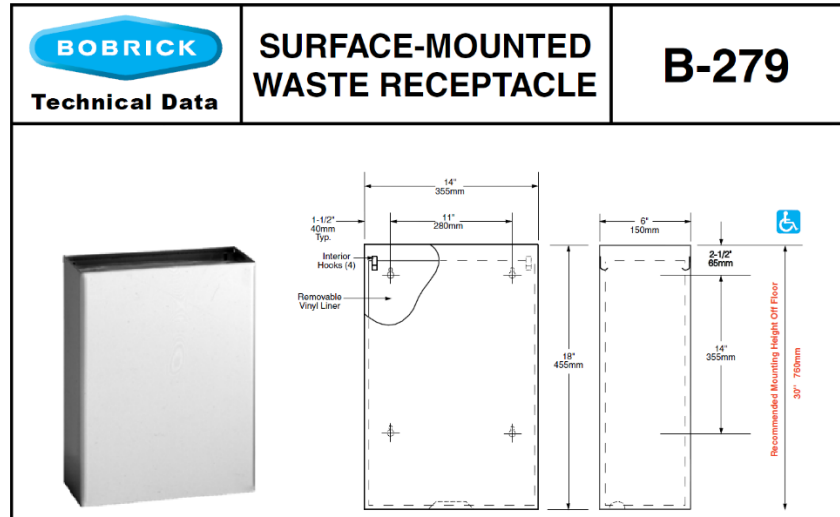

10.10.10 אביזר ש-8 וויס לתליית מעיל בתאי שירותים:

מתלה כפול מנירוסטה, גימור מבריק. מק"ט: 8208

הספק מ.נ.ל, ראשית חכמה 10 ת"א. טל: 03-6820030

10.10.11 אביזר ש-9 מתקן לייבוש ידיים

מייבש ידיים סילוני-Jet 248. מק"ט Jet -1

ספק: שינזון שווק בע"מ טלפון 09-8940661.