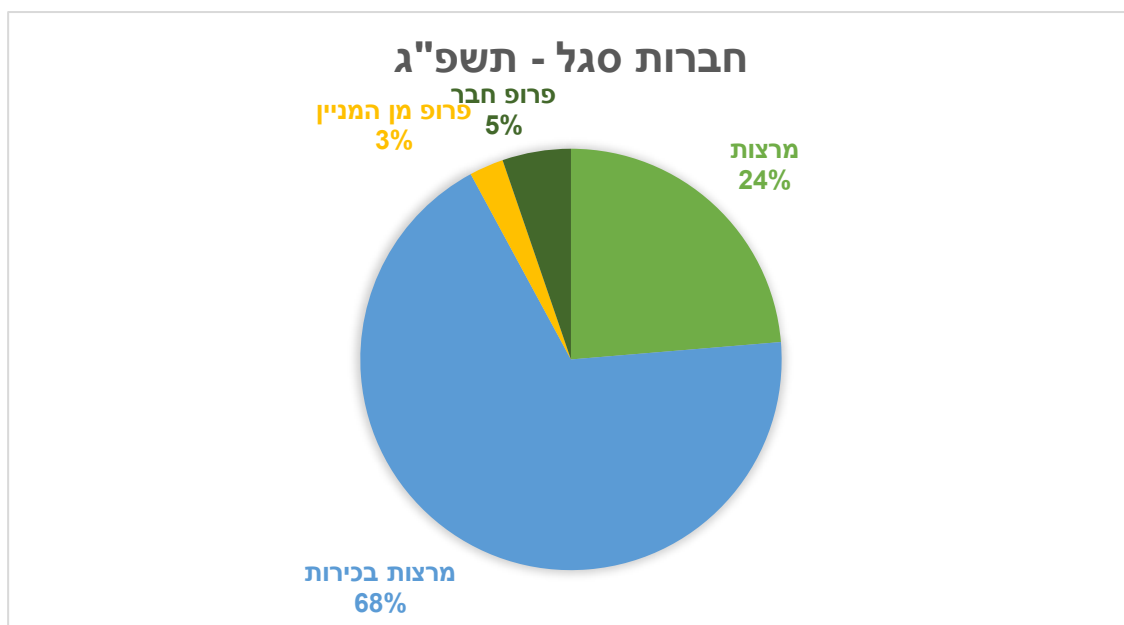

## נתונים על דרגות חברות וחברי סגל המכללה האקדמית להנדסה בראודה בכרמיאל

במכללה בסה"כ כ-96 חברי סגל, ומתוכם כ-40 חברות סגל (כ-41.6%).  
 להלן נתונים על פילוחי הדרגות בתשפ"ג – תשפ"ד, עבור גברים ועבור נשים.

### חברי סגל - תשפ"ד