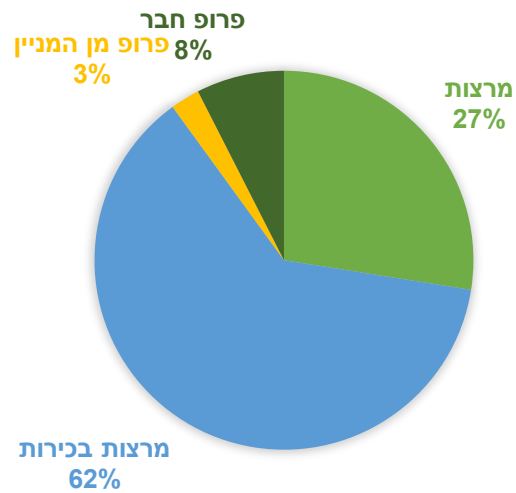

חברות סגל - תשפ"ד