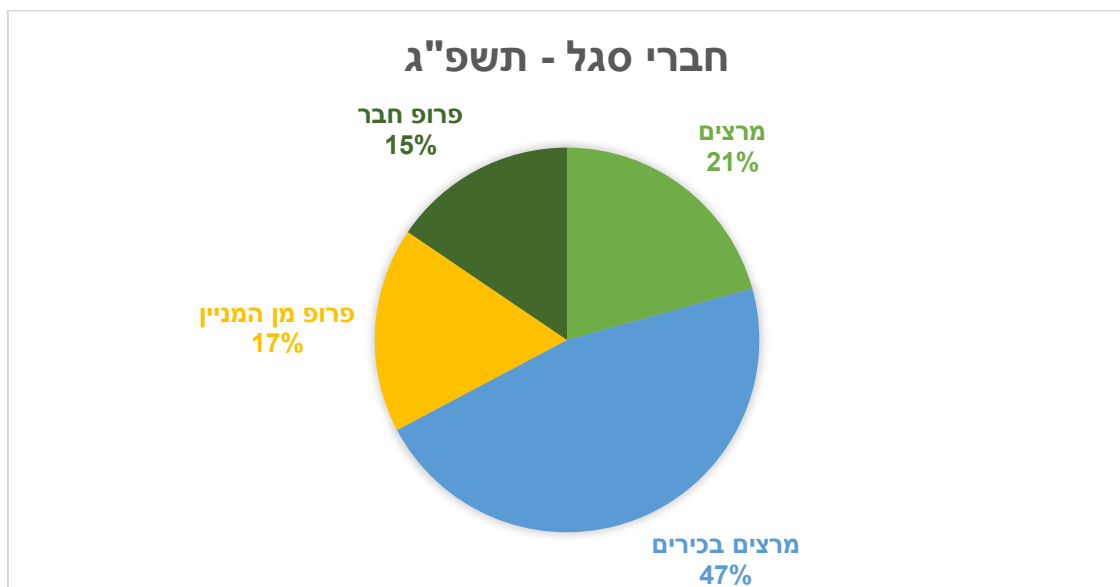

## נתונים על דרגות חברות וחברי סגל המכללה האקדמית להנדסה בראודה בכרמיאל

במכללה בסה"כ כ-96 חברי סגל, ומתוכם כ-40 חברות סגל (כ-41.6%).  
 להלן נתונים על פילוחי הדרגות בתשפ"ג – תשפ"ד, עבור גברים ועבור נשים.

### חברי סגל - תשפ"ד