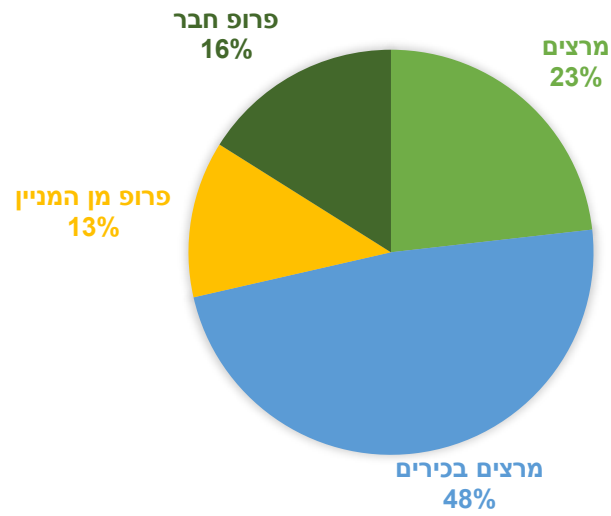

## נתונים על דרגות חברות וחברי סגל המכללה האקדמית להנדסה בראודה בכרמיאל

במכללה בסה"כ כ-96 חברי סגל, ומתוכם כ-40 חברות סגל (כ-41.6%).  
 להלן נתונים על פילוחי הדרגות בתשפ"ג – תשפ"ד, עבור גברים ועבור נשים.

### חברי סגל - תשפ"ד