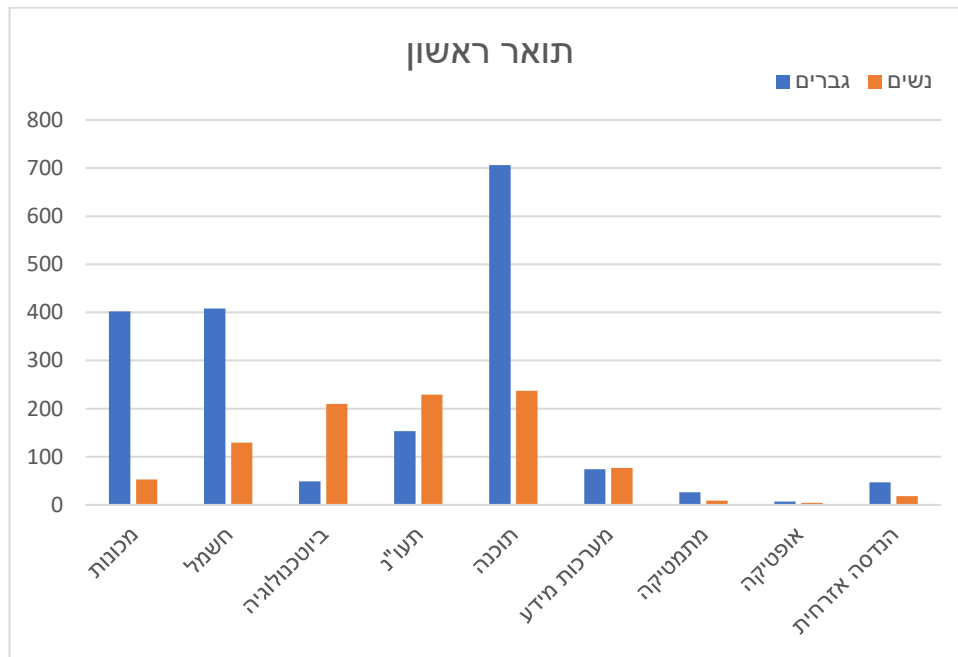

נתונים מגדריים – סטודנטים וסטודנטיות המכללה האקדמית להנדסה בראודה בכרמיאל

במכללה כ-2,838 סטודנטים וסטודנטיות לתואר ראשון, ומתוכם כ-966 נשים (34%).

התפלגות מספרית של סטודנטים וסטודנטיות לתואר ראשון:

התפלגות באחוזים של סטודנטים וסטודנטיות לתואר ראשון:

לתואר שני לומדים במכללה כ-121 סטודנטים וסטודנטיות, מתוכם 38 סטודנטיות (31%).

התפלגות מספרית של סטודנטים וסטודנטיות לתואר שני:

התפלגות באחוזים של סטודנטים וסטודנטיות לתואר שני: