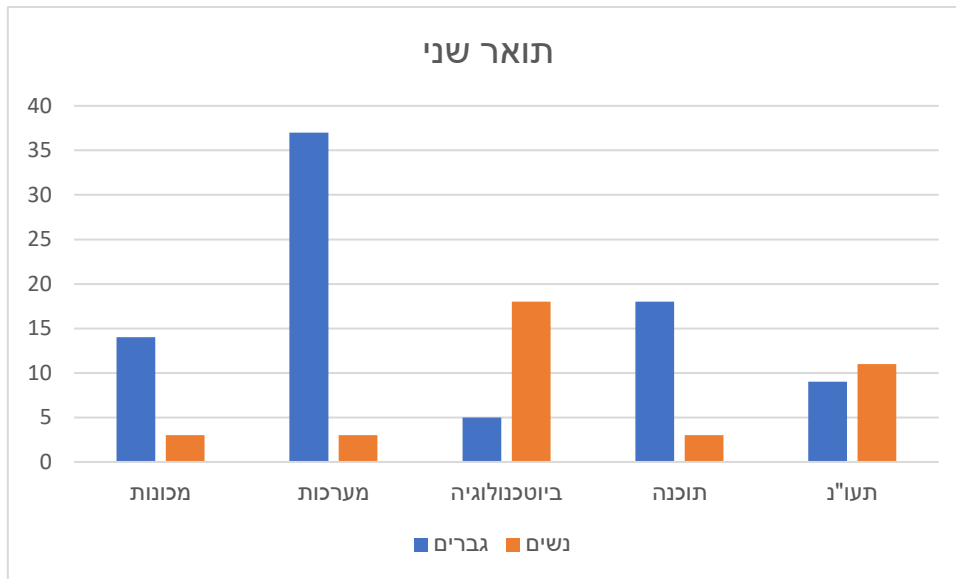

לתואר שני לומדים במכללה כ-121 סטודנטים וסטודנטיות, מתוכם 38 סטודנטיות (31%).

התפלגות מספרית של סטודנטים וסטודנטיות לתואר שני: