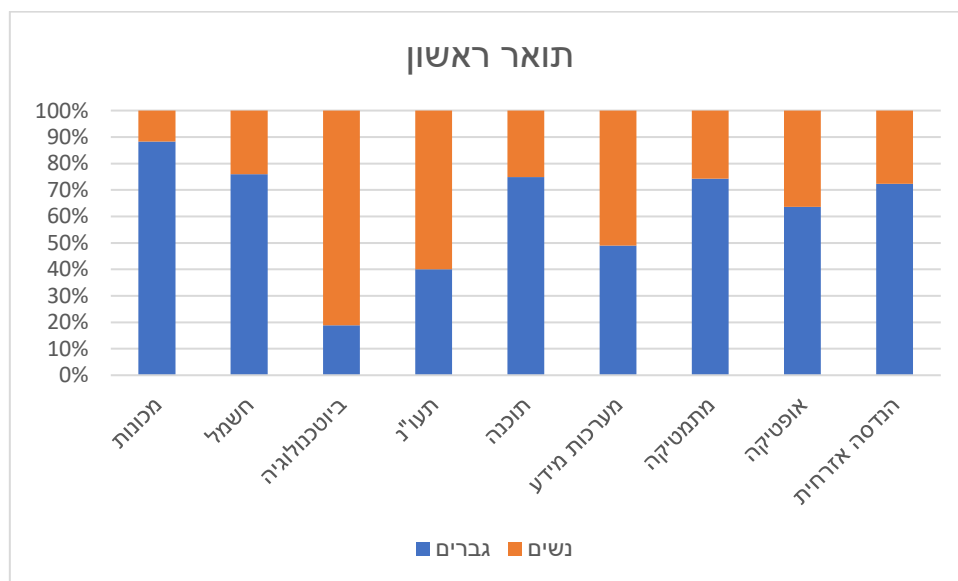

נתונים מגדריים – סטודנטים וסטודנטיות המכללה האקדמית להנדסה בראודה בכרמיאל

במכללה כ-2,838 סטודנטים וסטודנטיות לתואר ראשון, ומתוכם כ-966 נשים (34%).

התפלגות מספרית של סטודנטים וסטודנטיות לתואר ראשון:

התפלגות באחוזים של סטודנטים וסטודנטיות לתואר ראשון: