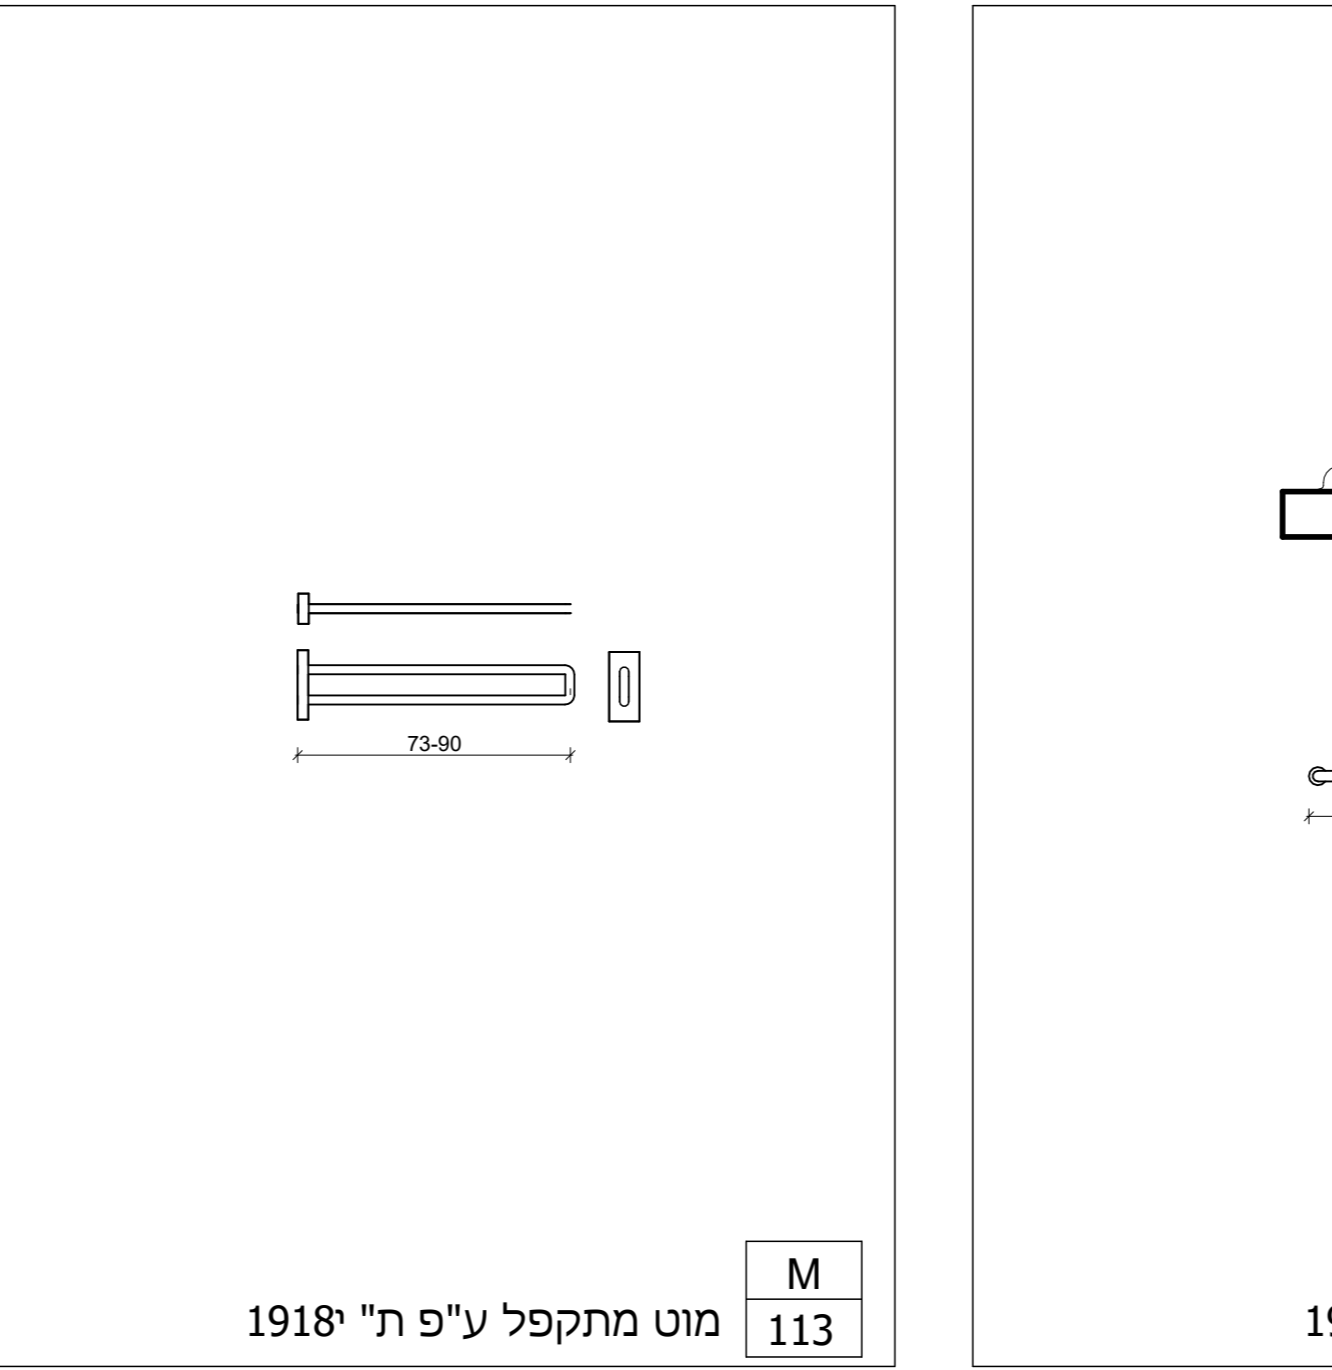

763-1 - NX-A-L03-A

רשימת מסגרות רפפות NX			
סוג	צבע	רוחב	קוטר
4	60	150	

רשימת מסגרות שונות NX			
סוג	צבע	רוחב	קוטר
1	60	150	

קוטר מסגרת (M) מוצגת בדיוק

רשימות מסגרות שונות NX

מחיר	סל
16.6.22	1 : 25

סל סל: 1.25
מחיר: 16.6.22

אדרכלות מנספלי-קהות

מסל: 04.8521114, 04.8521115 | מיל: 04.8521114, 04.8521115 | מסל: 04.8521114, 04.8521115 | מיל: 04.8521114, 04.8521115

תוכן	מחיר	הזנת תוכן
01	31.7.22	הזנת תוכן למסגרת
02	1.12.22	הזנת תוכן למסגרת
03	26.7.23	הזנת תוכן למסגרת ליעדים
04	7.1.24	רשימת מסגרות ונגרות למסגרת
05	8.2.24	הזנת תוכן למסגרת