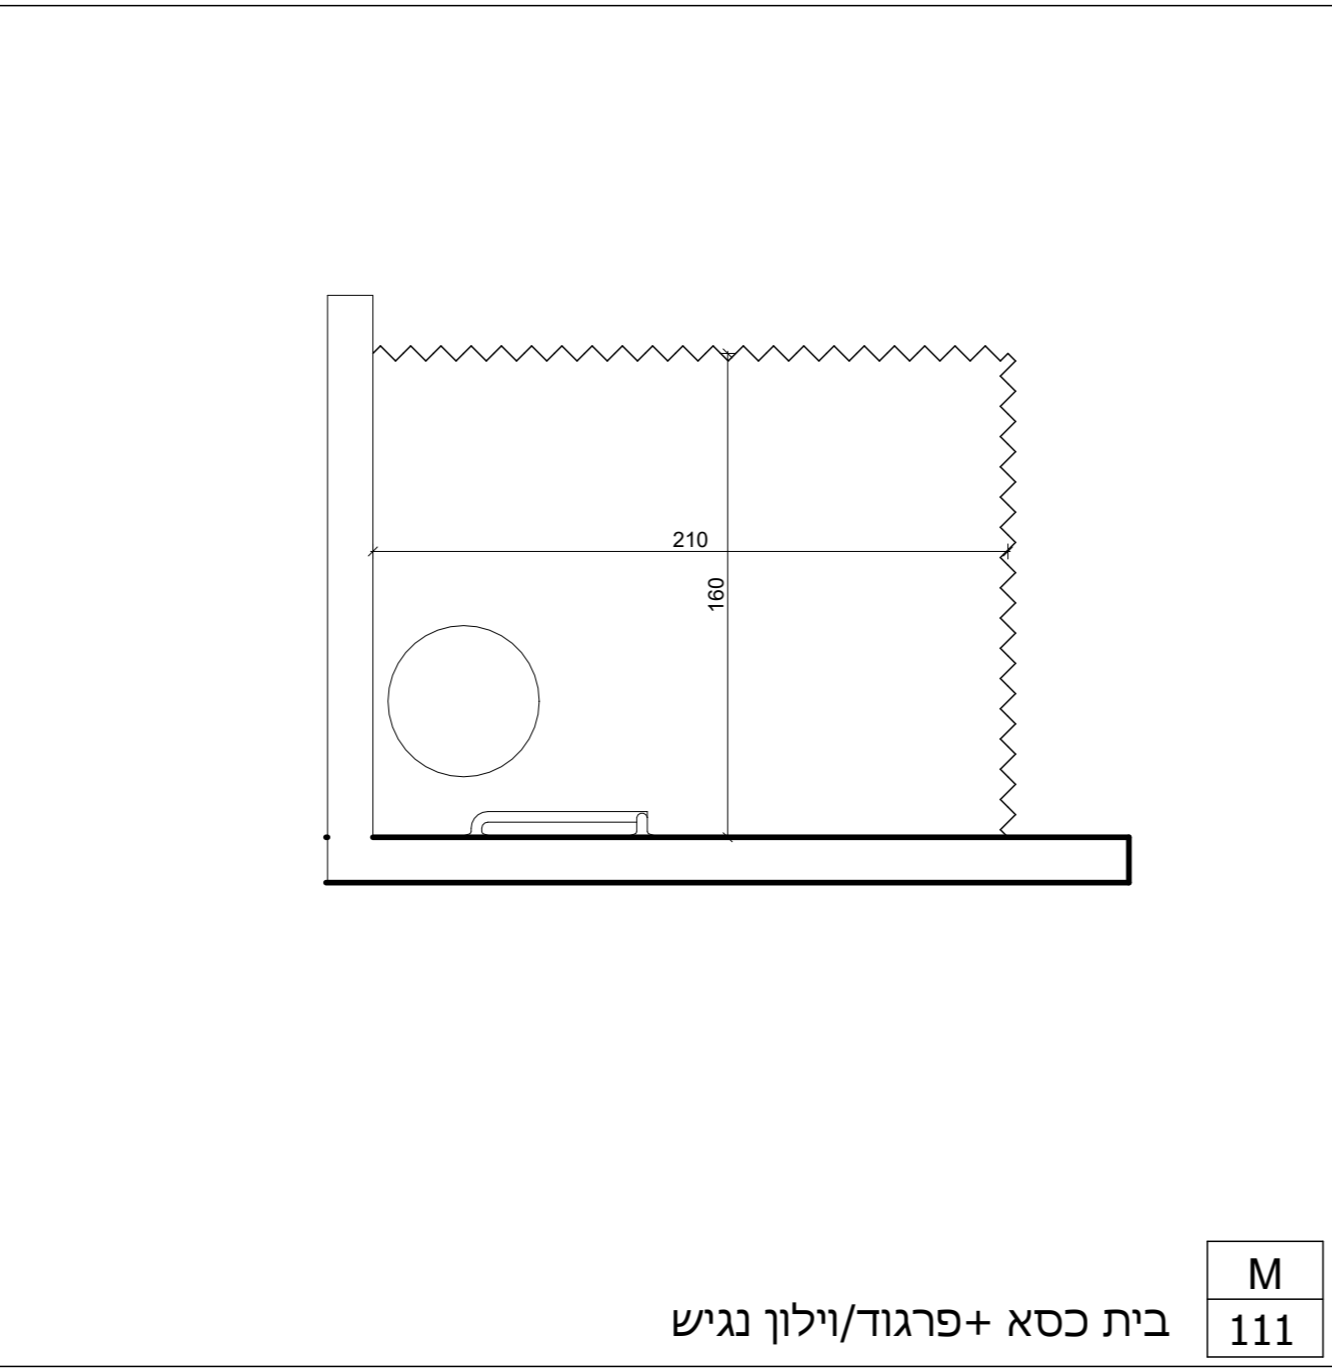

763-1 - NX-A-L03-A

רשימת מסגרות רפפות NX			
סוג	צבע	רוחב	קוטר
4	60	150	

רשימת מסגרות שונות NX			
סוג	צבע	רוחב	קוטר
1	60	150	

קוטר מסגרת (M) מוצגת בדיוק

רשימות מסגרות שונות NX

מחיר	סל
16.6.22	1 : 25

סל סל: 1.25
מחיר: 16.6.22

אדרכלות מנספלי-קהות

מסל: 04.8521114, 04.8521115 | מיל: 04.8521114, 04.8521115 | מסל: 04.8521114, 04.8521115 | מיל: 04.8521114, 04.8521115

תוכן	מחיר	הזנת תוכן
01	31.7.22	הזנת תוכן למסגרת
02	1.12.22	הזנת תוכן למסגרת
03	26.7.23	הזנת תוכן למסגרת ליעדים
04	7.1.24	רשימת מסגרות ונגרות למסגרת
05	8.2.24	הזנת תוכן למסגרת