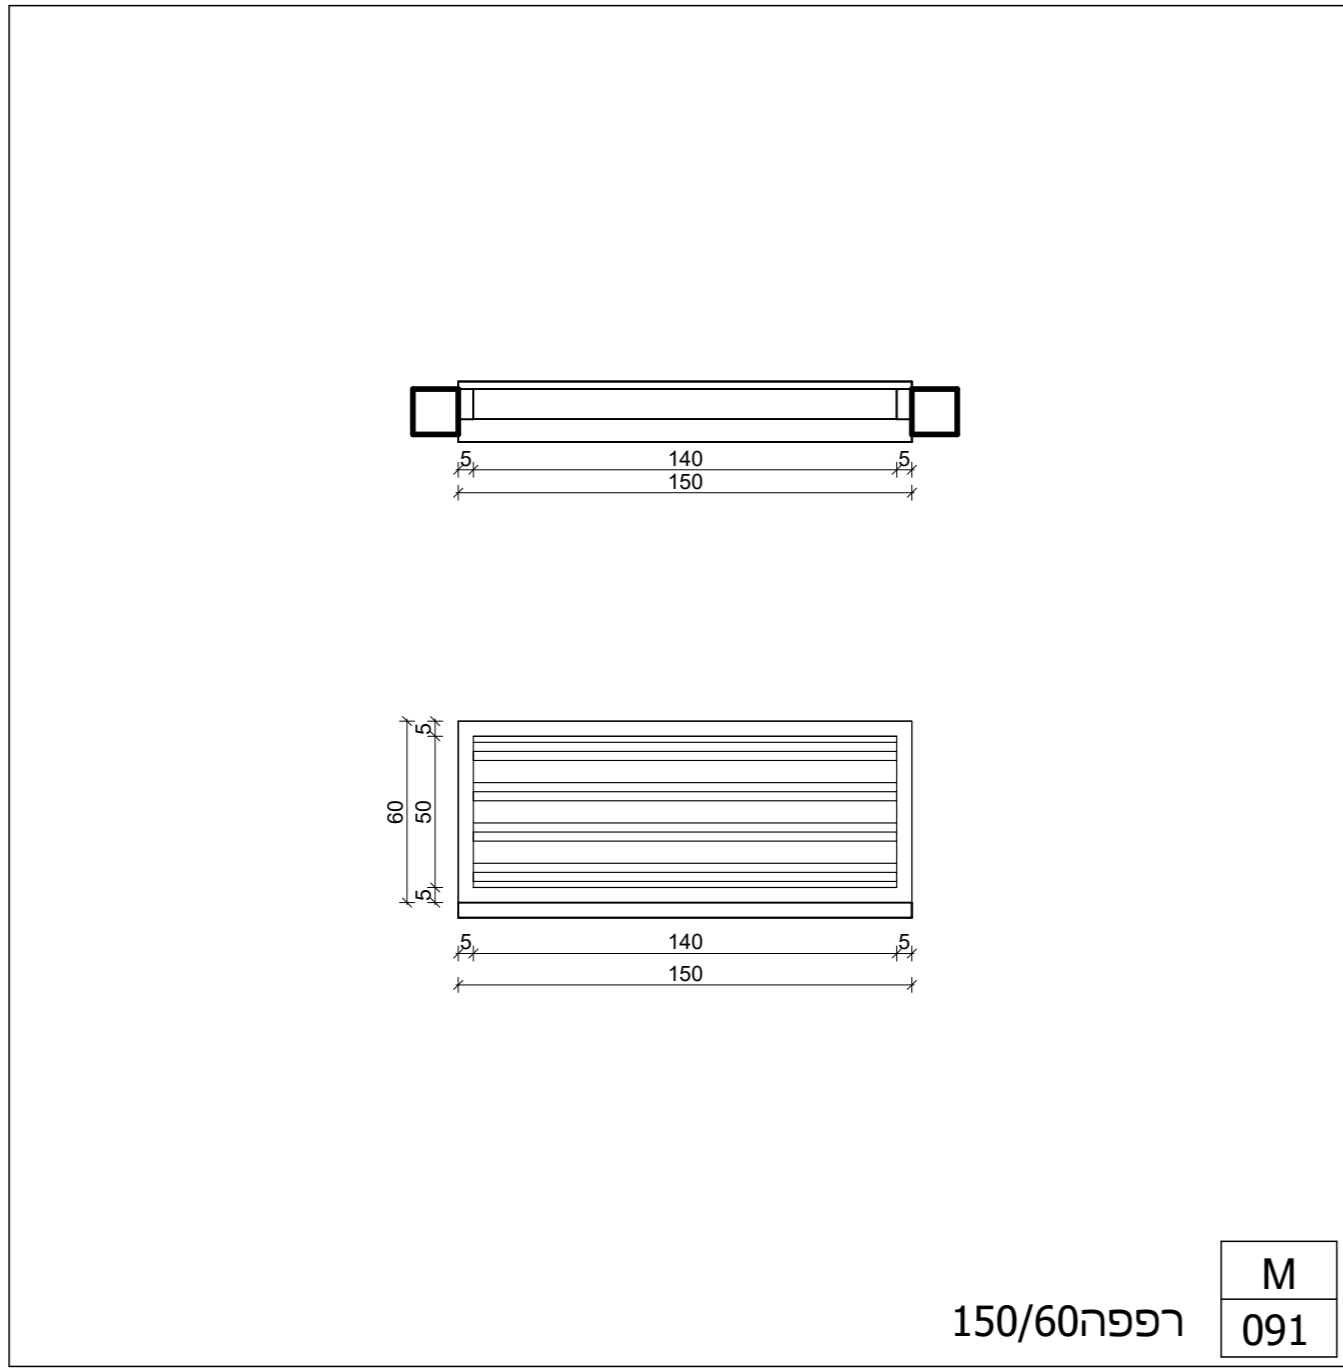

763-1 - NX-A-L03-A

רשימת מסגרות רפפות NX			
סוג	צבע	רוחב	קוטר
4	60	150	

רשימת מסגרות שונות NX			
סוג	צבע	רוחב	קוטר
1	60	150	

קוטר מסגרת (M) מוצגת בדיוק

רשימות מסגרות שונות NX

מחיר	סל
16.6.22	1 : 25

סל סל: 1.25
מחיר: 16.6.22

אדרכלות מנספלי-קהות

מסל: 04.8521114, 04.8521115 | מיל: 04.8521114, 04.8521115 | מסל: 04.8521114, 04.8521115 | מיל: 04.8521114, 04.8521115

תוכן	מחיר	הזנת תוכן
01	31.7.22	הזנת תוכן למסגרת
02	1.12.22	הזנת תוכן למסגרת
03	26.7.23	הזנת תוכן למסגרת ליעדים
04	7.1.24	רשימת מסגרות ונגרות למסגרת
05	8.2.24	הזנת תוכן למסגרת