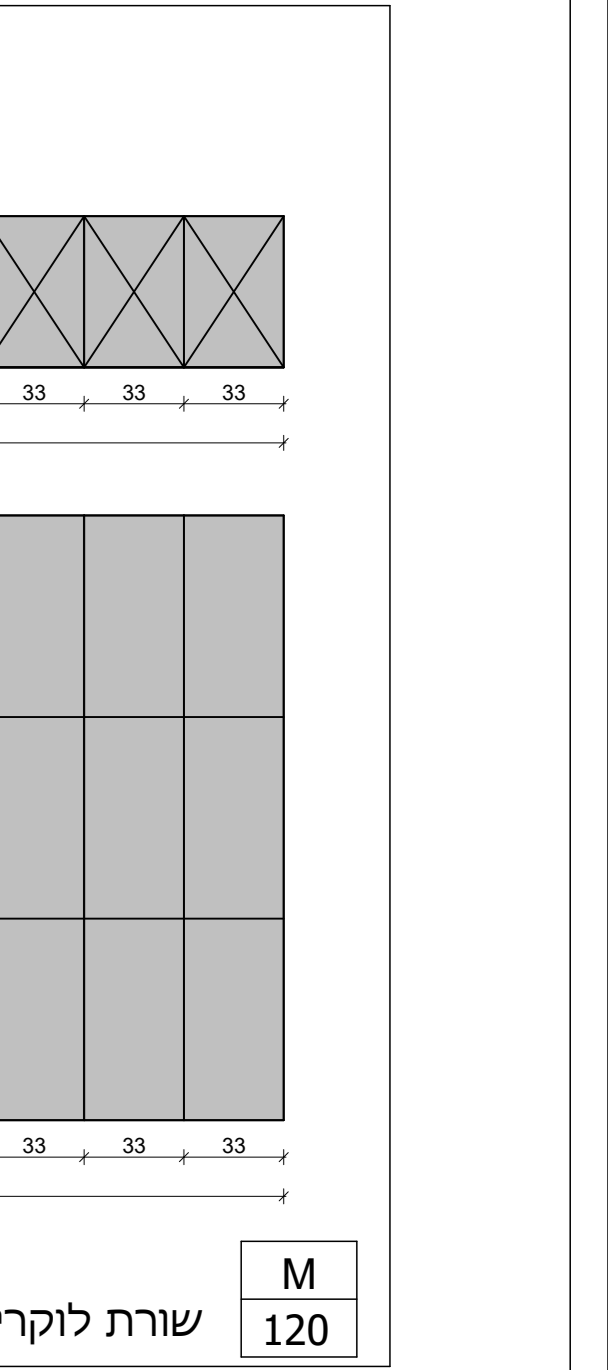

763-1 - NX-A-L03-A

רשימת מסגרות רפפות NX			
סוג	צבע	רוחב	קוטר
4	60	150	

רשימת מסגרות שונות NX			
סוג	צבע	רוחב	קוטר
1	60	150	

קוטר מסגרת (M) מוצגת בדיוק

רשימות מסגרות שונות NX

מחיר	סל
16.6.22	1 : 25

סל סל: 1.25
מחיר: 16.6.22

אדרכלות מנספלי-קהות

מסל: 04.8521114, 04.8521115 | מיל: 04.8521114, 04.8521115 | מסל: 04.8521114, 04.8521115 | מיל: 04.8521114, 04.8521115

תוכן	מחיר	הזנת תוכן
01	31.7.22	הזנת תוכן למסגרת
02	1.12.22	הזנת תוכן למסגרת
03	26.7.23	הזנת תוכן למסגרת ליעדים
04	7.1.24	רשימת מסגרות ונגרות למסגרת
05	8.2.24	הזנת תוכן למסגרת

רשימת מסגרות מעקות NX			
סוג	צבע	רוחב	קוטר
1	60	150