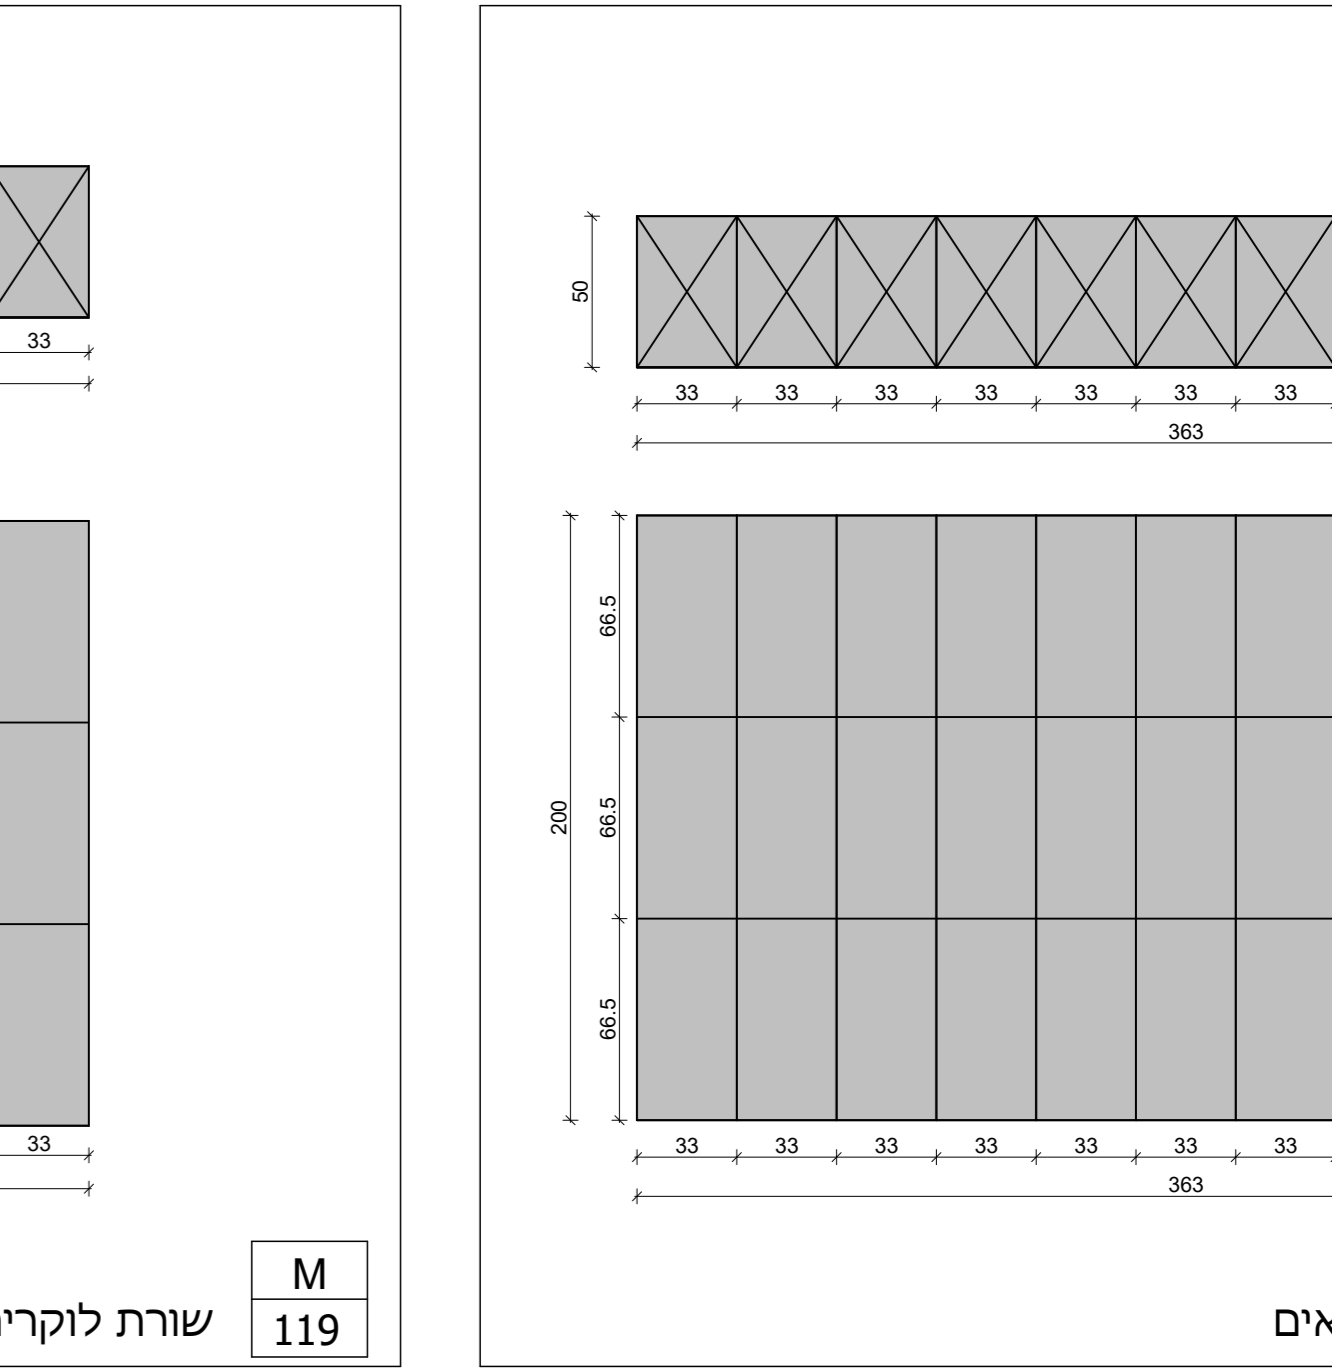

763-1 - NX-A-L03-A

רשימת מסגרות רפפות NX			
סוג	צבע	רוחב	קוטר
4	60	150	

רשימת מסגרות שונות NX			
סוג	צבע	רוחב	קוטר
1	60	150	

קוטר מסגרת (M) מוצגת בדיוק

רשימות מסגרות שונות NX

מחיר	סל
16.6.22	1 : 25

סל סל: 1.25
מחיר: 16.6.22

אדרכלות מנספלי-קהות

מסל: 04.8521114, 04.8521115 | מיל: 04.8521114, 04.8521115 | מסל: 04.8521114, 04.8521115 | מיל: 04.8521114, 04.8521115

תוכן	מחיר	הזנת תוכן
01	31.7.22	הזנת תוכן למסגרת
02	1.12.22	הזנת תוכן למסגרת
03	26.7.23	הזנת תוכן למסגרת ליעדים
04	7.1.24	רשימת מסגרות ונגרות למסגרת
05	8.2.24	הזנת תוכן למסגרת