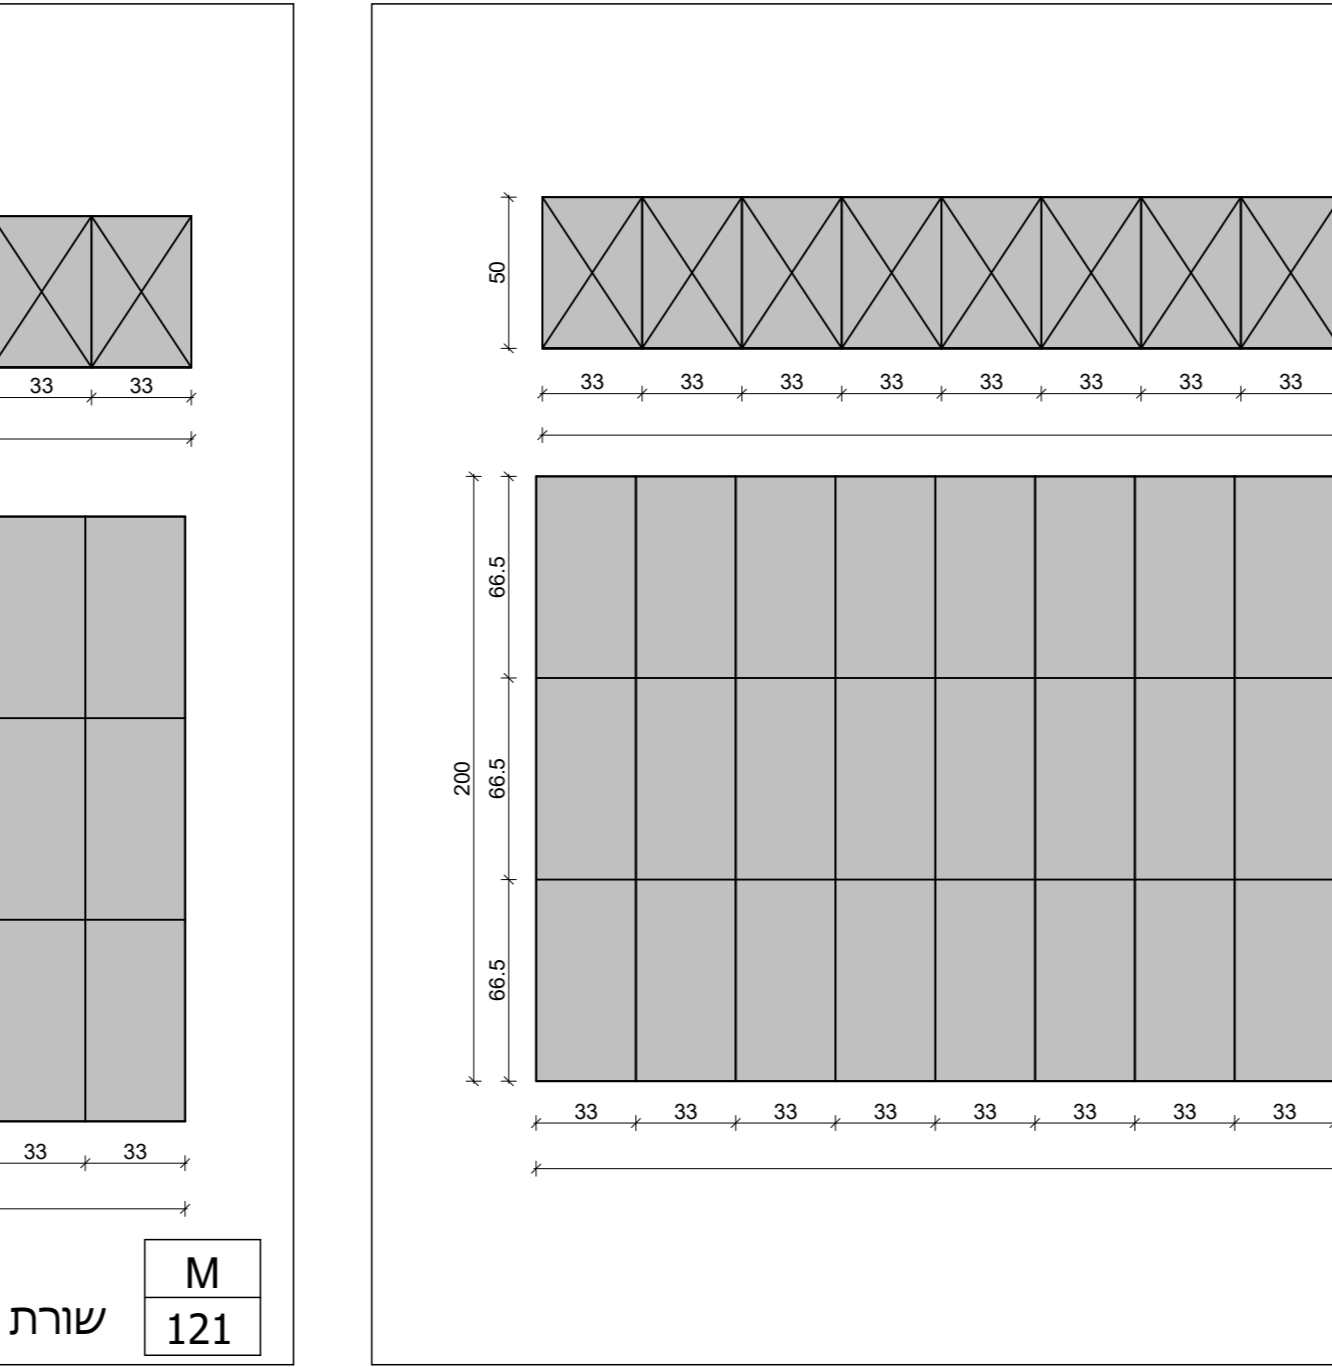

763-1 - NX-A-L03-A

רשימת מסגרות רפפות NX			
סוג	צבע	רוחב	קוטר
4	60	150	

רשימת מסגרות שונות NX			
סוג	צבע	רוחב	קוטר
1	60	150	

קוטר מסגרת (M) מוצגת בדיוק

רשימות מסגרות שונות NX

מחיר	סל
16.6.22	1 : 25

סל סל: 1.25
מחיר: 16.6.22

אדרכלות מנספלי-קהות

מסל: 04.8521114, 04.8521115 | מיל: 04.8521114, 04.8521115 | מסל: 04.8521114, 04.8521115 | מיל: 04.8521114, 04.8521115

תוכן	מחיר	הזנת תוכן
01	31.7.22	הזנת תוכן למסגרת
02	1.12.22	הזנת תוכן למסגרת
03	26.7.23	הזנת תוכן למסגרת ליעדים
04	7.1.24	רשימת מסגרות ונגרות למסגרת
05	8.2.24	הזנת תוכן למסגרת