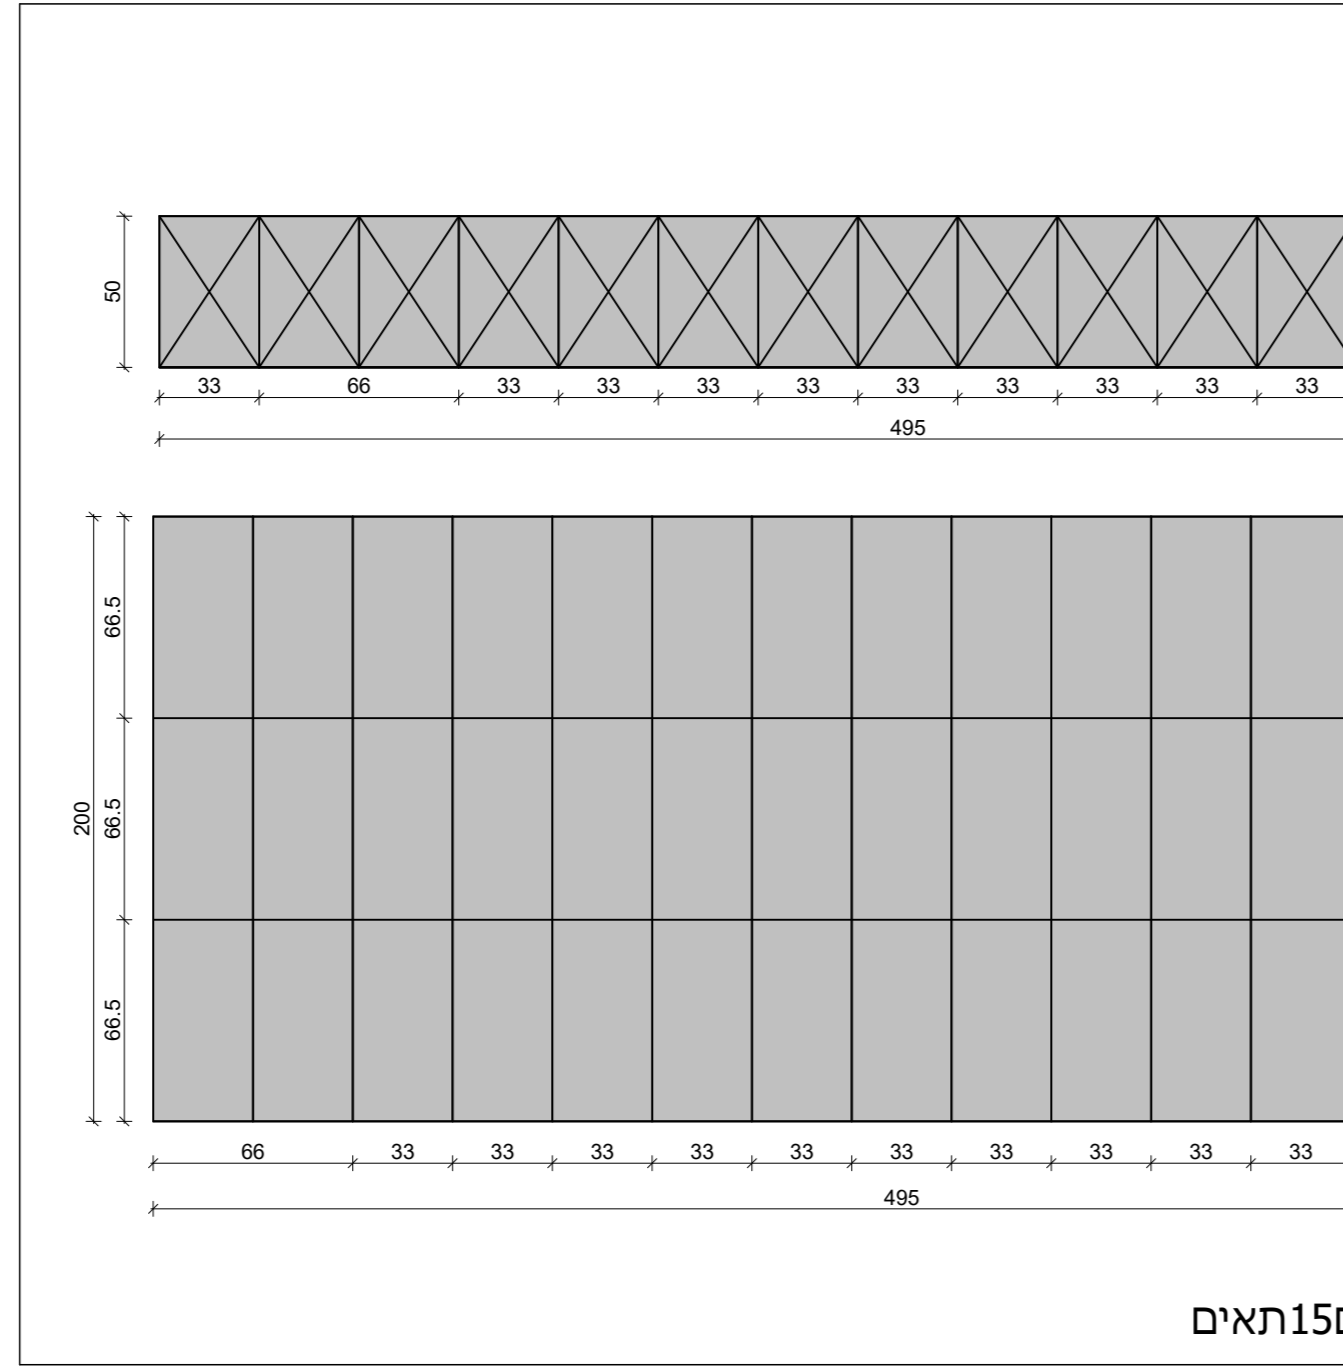

763-1 - NX-A-L03-A

רשימת מסגרות רפפות NX			
סוג	צבע	רוחב	קוטר
4	60	150	

רשימת מסגרות שונות NX			
סוג	צבע	רוחב	קוטר
1	60	150	

קוטר מסגרת (M) מוצגת בדיוק

רשימות מסגרות שונות NX

מחיר	סל
16.6.22	1 : 25

סל סל: 1.25
מחיר: 16.6.22

אדרכלות מנספלי-קהות

מסל: 04.8521114, 04.8521115 | מיל: 04.8521114, 04.8521115 | מסל: 04.8521114, 04.8521115 | מיל: 04.8521114, 04.8521115

תוכן	מחיר	הזנת תוכן
01	31.7.22	הזנת תוכן למסגרת
02	1.12.22	הזנת תוכן למסגרת
03	26.7.23	הזנת תוכן למסגרת ליעדים
04	7.1.24	רשימת מסגרות ונגרות למסגרת
05	8.2.24	הזנת תוכן למסגרת