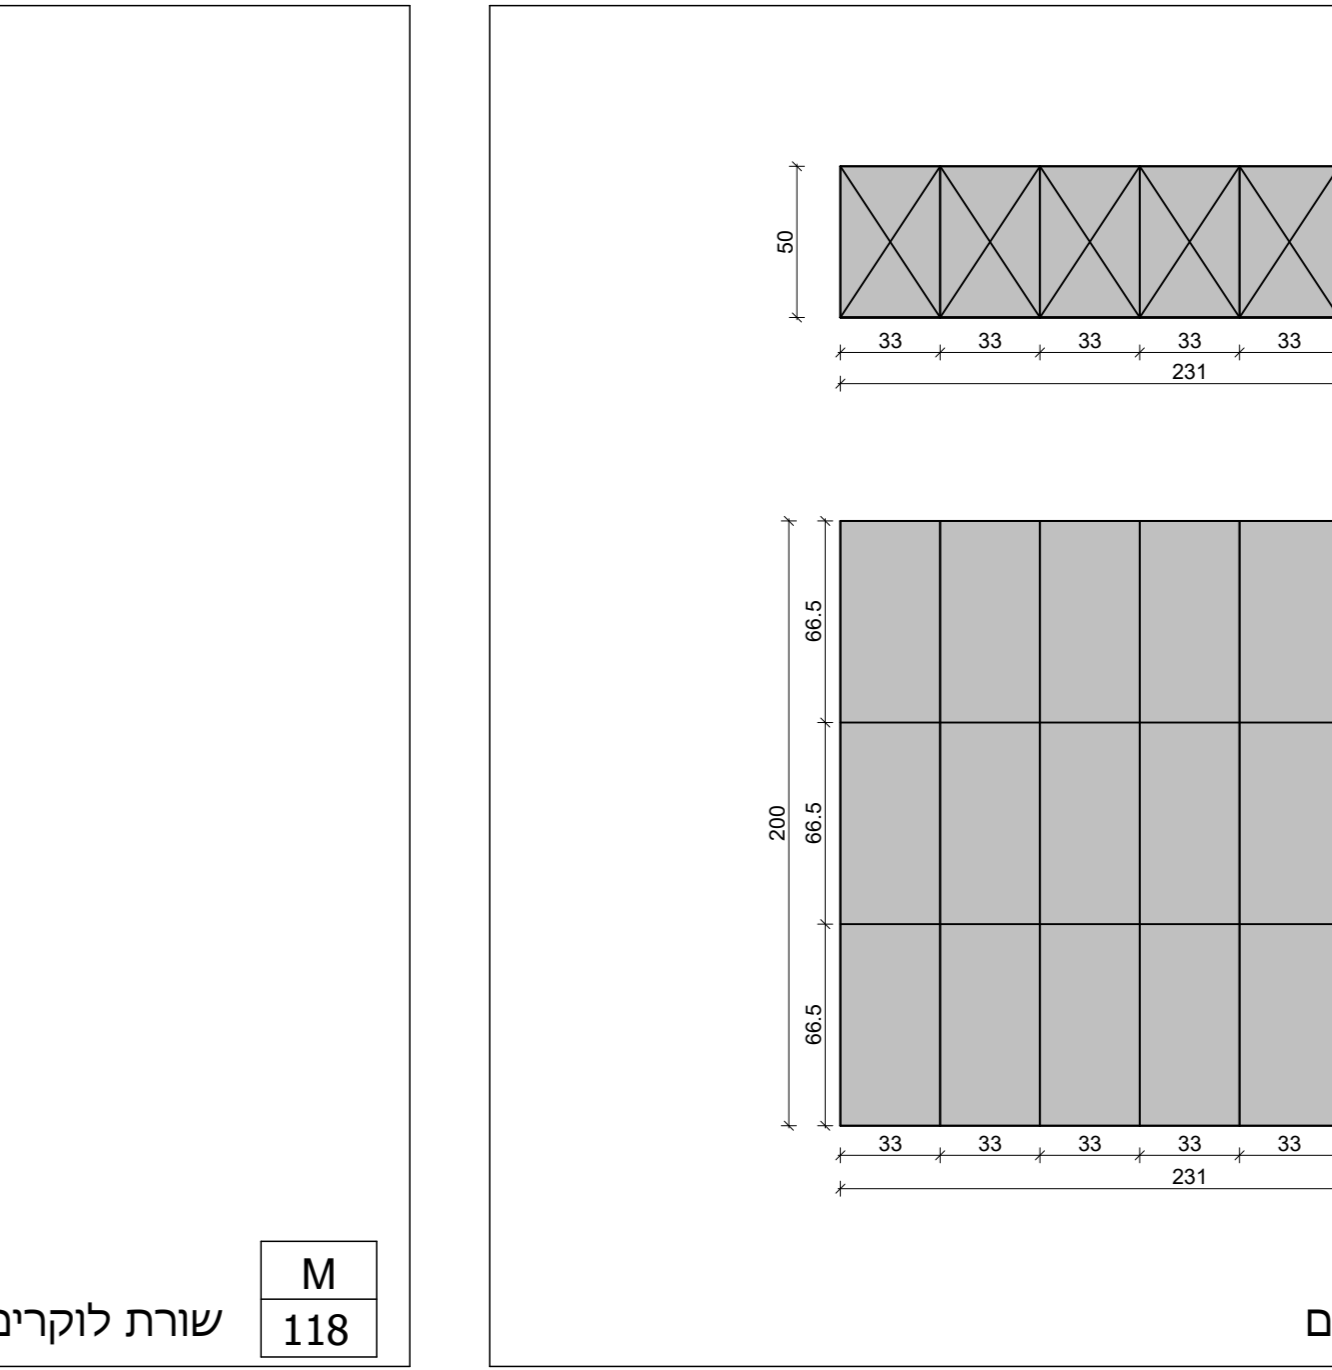

763-1 - NX-A-L03-A

רשימת מסגרות רפפות NX			
סוג	צבע	רוחב	קוטר
4	60	150	

רשימת מסגרות שונות NX			
סוג	צבע	רוחב	קוטר
1	60	150	

קוטר מסגרת (M) מוצגת בדיוק

רשימות מסגרות שונות NX

מחיר	סל
16.6.22	1 : 25

סל סל: 1.25
מחיר: 16.6.22

אדרכלות מנספלי-קהות

מסל: 04.8521114, 04.8521115 | מיל: 04.8521114, 04.8521115 | מסל: 04.8521114, 04.8521115 | מיל: 04.8521114, 04.8521115

תוכן	מחיר	הזנת תוכן
01	31.7.22	הזנת תוכן למסגרת
02	1.12.22	הזנת תוכן למסגרת
03	26.7.23	הזנת תוכן למסגרת ליעדים
04	7.1.24	רשימת מסגרות ונגרות למסגרת
05	8.2.24	הזנת תוכן למסגרת