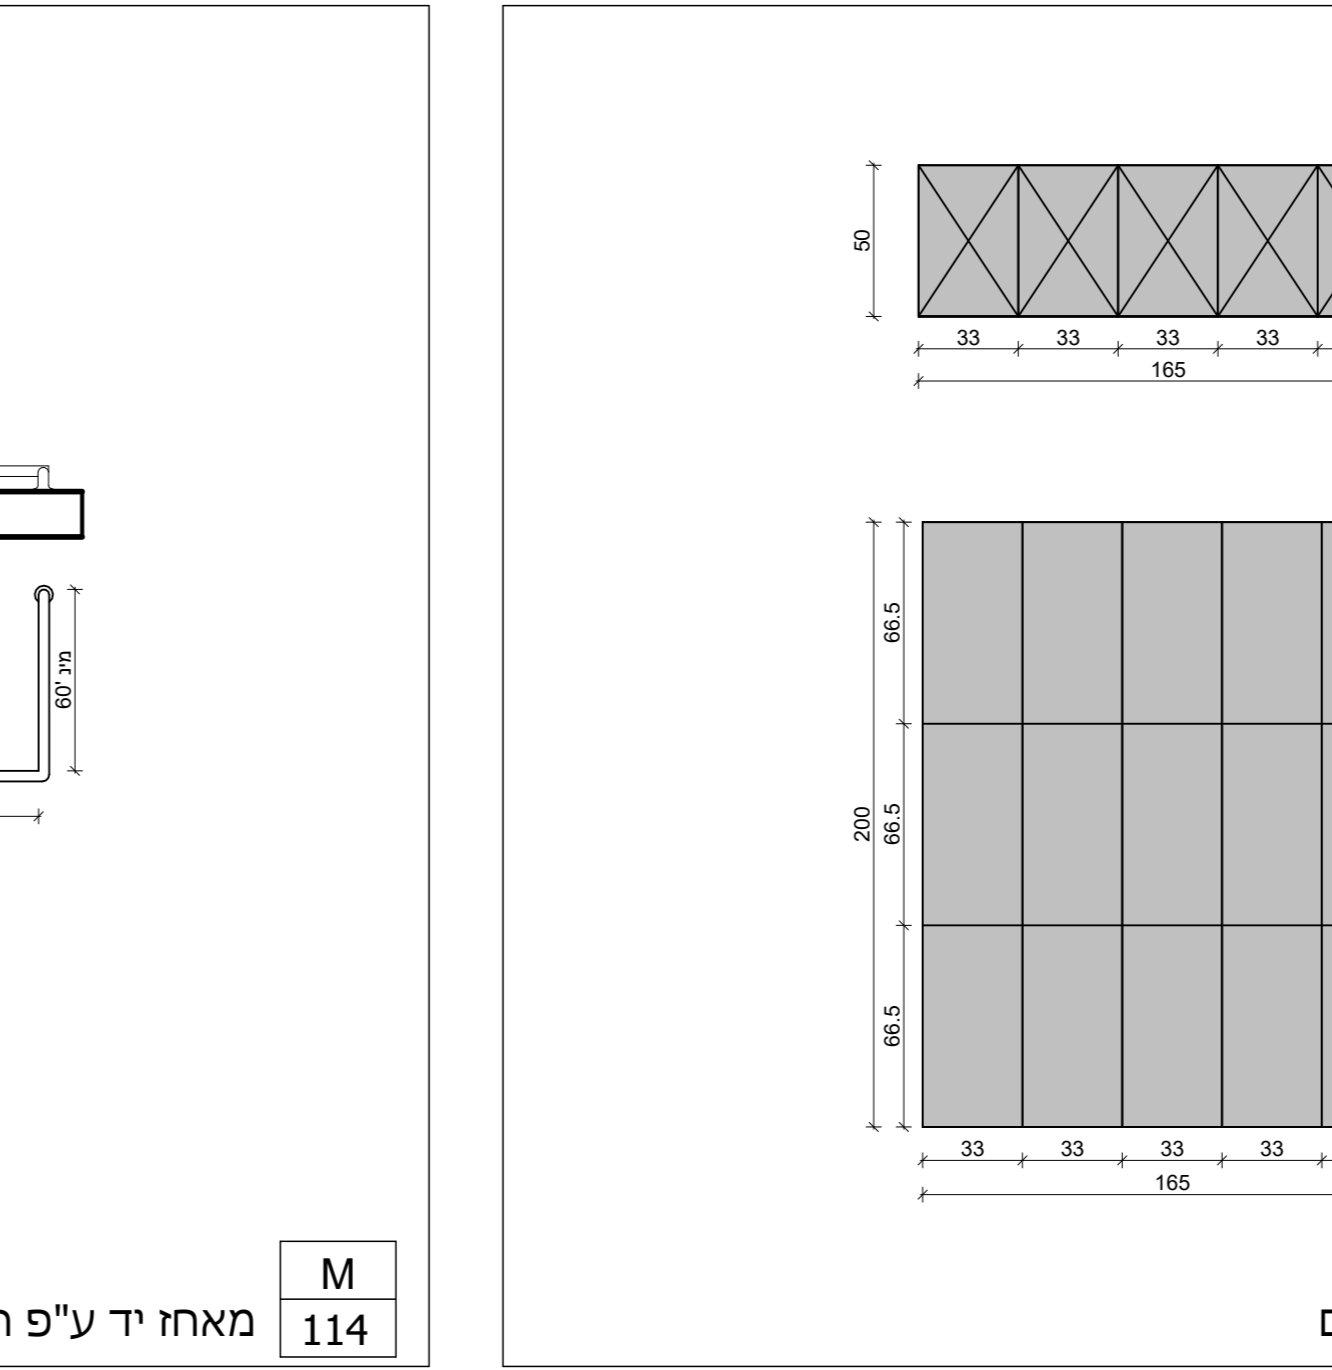

763-1 - NX-A-L03-A

רשימת מסגרות רפפות NX			
סוג	צבע	רוחב	קוטר
4	60	150	

רשימת מסגרות שונות NX			
סוג	צבע	רוחב	קוטר
1	60	150	

קוטר מסגרת (M) מוצגת בדיוק

רשימות מסגרות שונות NX

מחיר	סל
16.6.22	1 : 25

סל סל: 1.25
מחיר: 16.6.22

אדרכלות מנספלי-קהות

מסל: 04.8521114, 04.8521115 | מיל: 04.8521114, 04.8521115 | מסל: 04.8521114, 04.8521115 | מיל: 04.8521114, 04.8521115

תוכן	מחיר	הזנת תוכן
01	31.7.22	הזנת תוכן למסגרת
02	1.12.22	הזנת תוכן למסגרת
03	26.7.23	הזנת תוכן למסגרת ליעדים
04	7.1.24	רשימת מסגרות ונגרות למסגרת
05	8.2.24	הזנת תוכן למסגרת