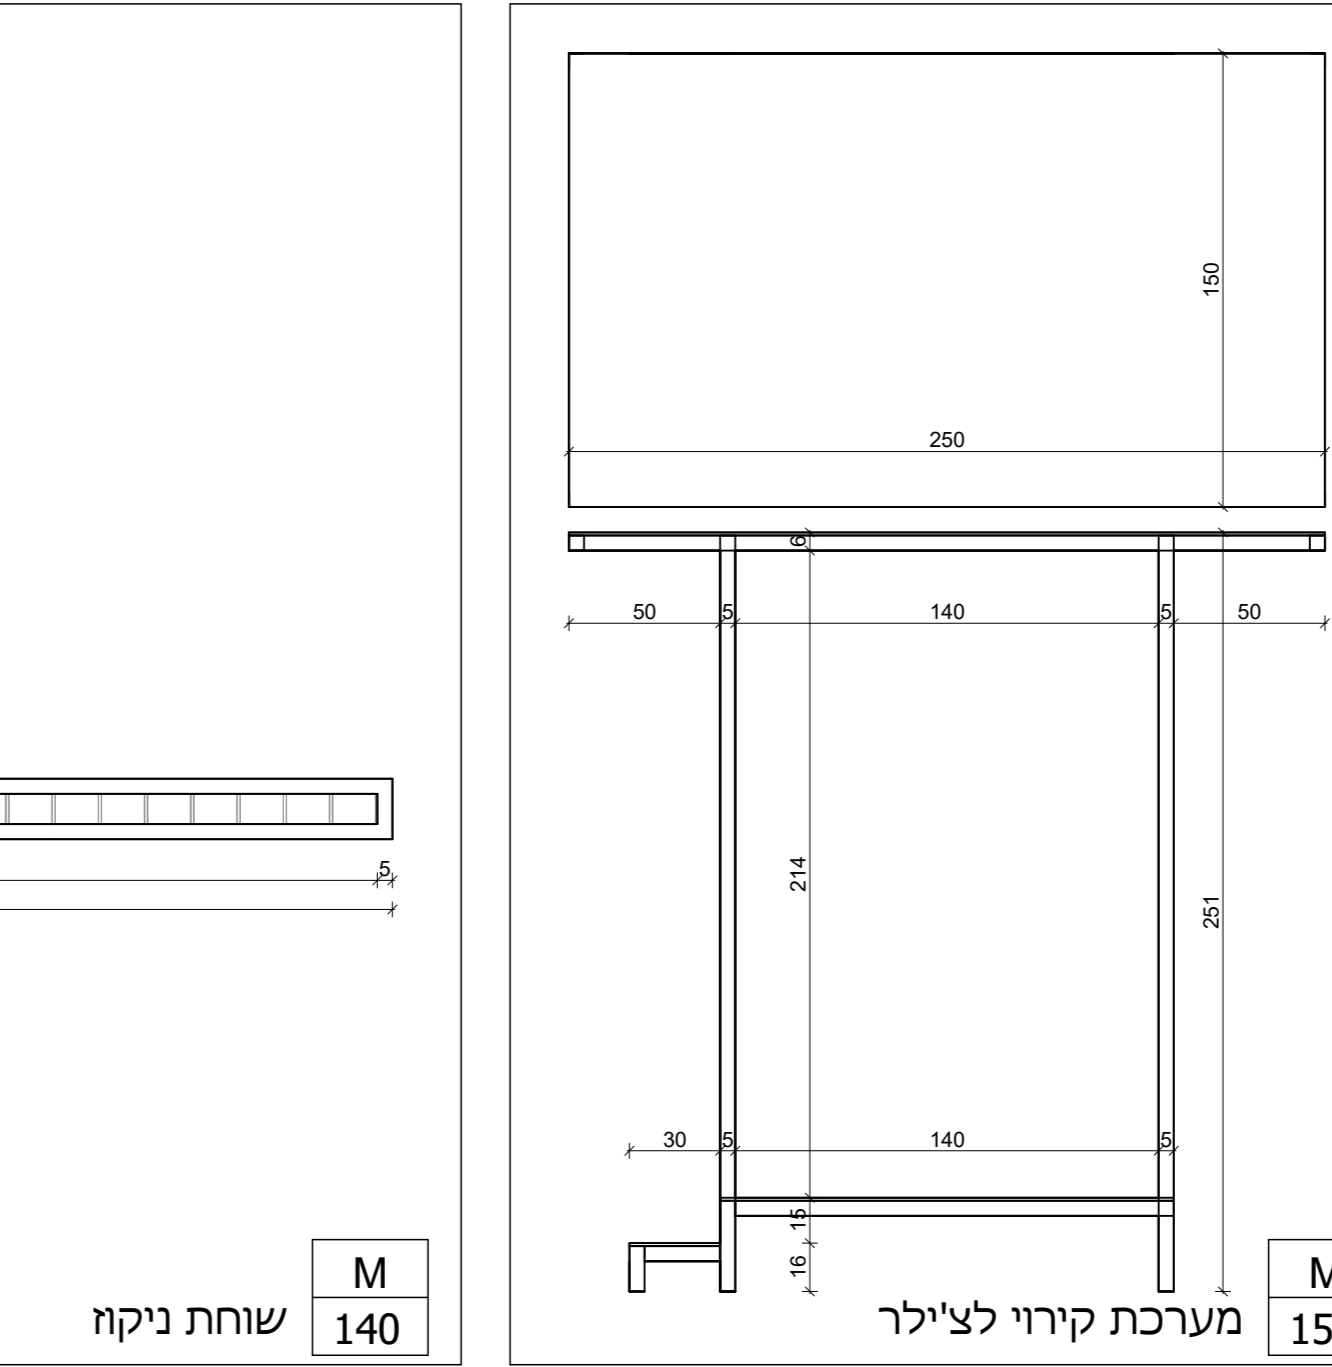

763-1 - NX-A-L03-A

רשימת מסגרות רפפות NX			
סוג	צבע	רוחב	קוטר
4	60	150	

רשימת מסגרות שונות NX			
סוג	צבע	רוחב	קוטר
1	60	150	

קוטר מסגרת (M) מוצגת בדיוק

רשימות מסגרות שונות NX

מחיר	סל
16.6.22	1 : 25

סל סל: 1.25
מחיר: 16.6.22

אדרכלות מנספלי-קהות

מסל: 04.8521114, 04.8521115 | מיל: 04.8521114, 04.8521115 | מסל: 04.8521114, 04.8521115 | מיל: 04.8521114, 04.8521115

תוכן	מחיר	הזנת תוכן
01	31.7.22	הזנת תוכן למסגרת
02	1.12.22	הזנת תוכן למסגרת
03	26.7.23	הזנת תוכן למסגרת ליעדים
04	7.1.24	רשימת מסגרות ונגרות למסגרת
05	8.2.24	הזנת תוכן למסגרת