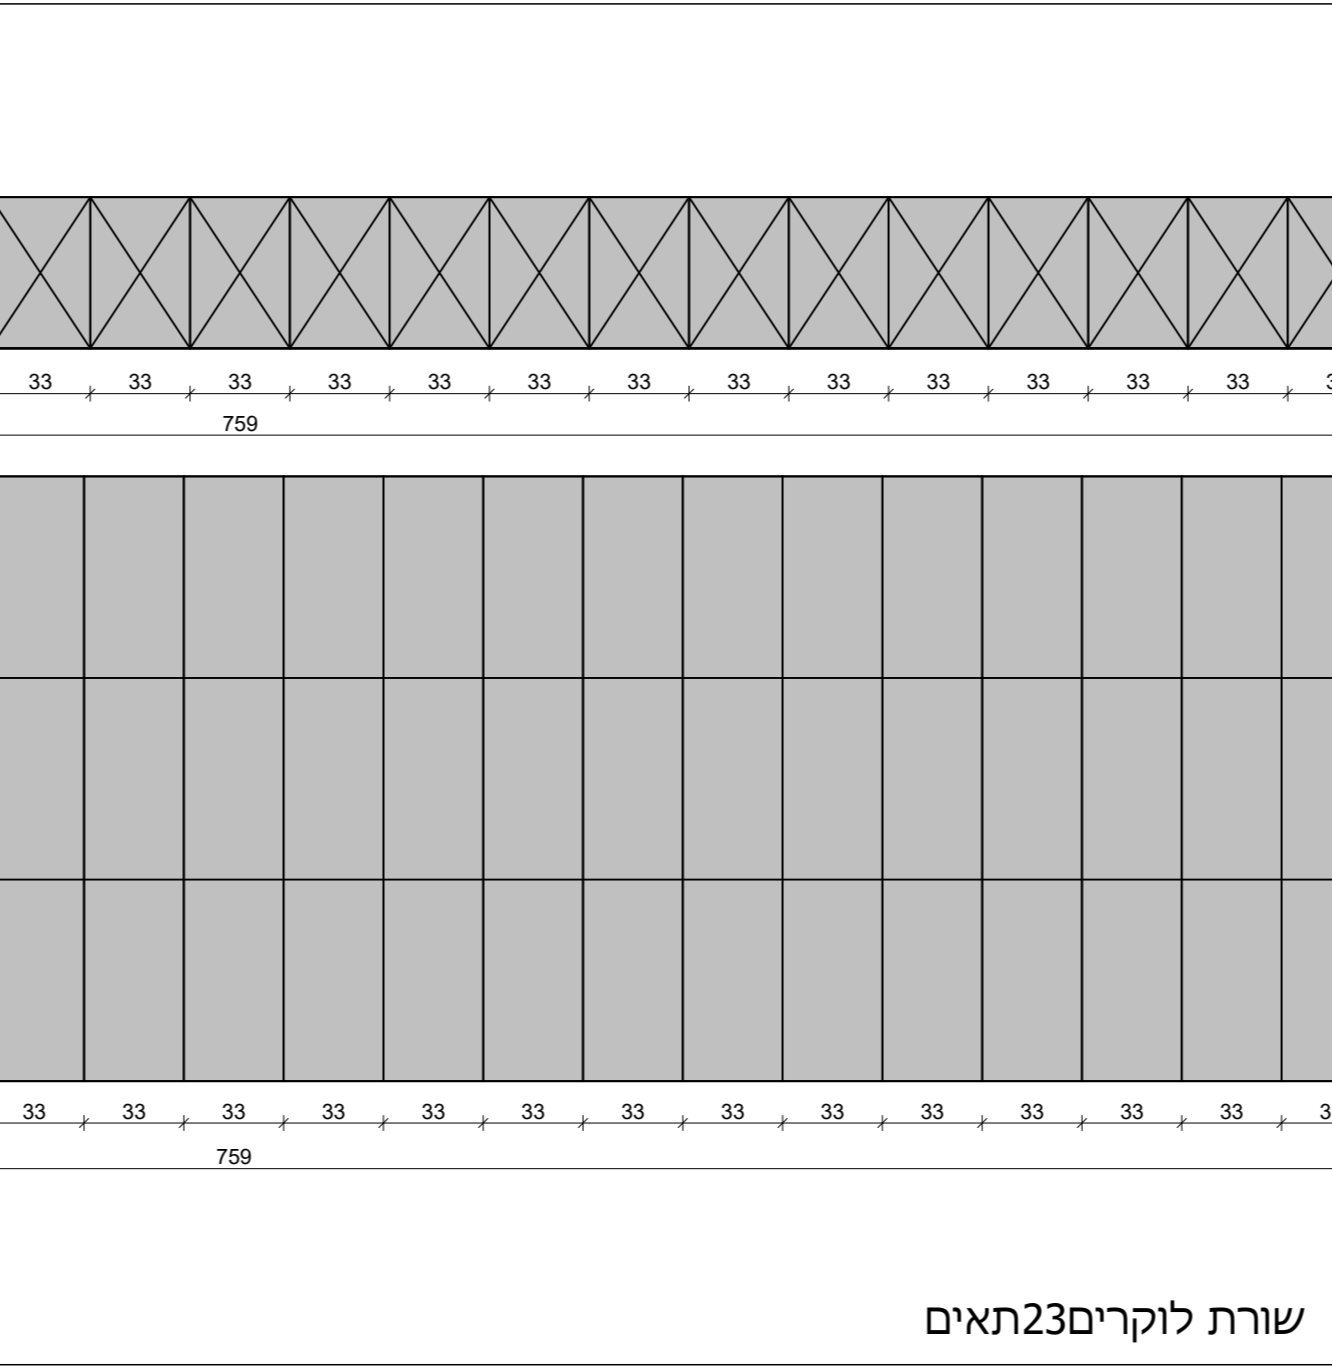

763-1 - NX-A-L03-A

רשימת מסגרות רפפות NX			
סוג	צבע	רוחב	קוטר
4	60	150	

רשימת מסגרות שונות NX			
סוג	צבע	רוחב	קוטר
1	60	150	

קוטר מסגרת (M) מוצגת בדיוק

רשימות מסגרות שונות NX

מחיר	סל
16.6.22	1 : 25

סל סל: 1.25
מחיר: 16.6.22

אדרכלות מנספלי-קהות

מסל: 04.8521114, 04.8521115 | מיל: 04.8521114, 04.8521115 | מסל: 04.8521114, 04.8521115 | מיל: 04.8521114, 04.8521115

תוכן	מחיר	הזנת תוכן
01	31.7.22	הזנת תוכן למסגרת
02	1.12.22	הזנת תוכן למסגרת
03	26.7.23	הזנת תוכן למסגרת ליעדים
04	7.1.24	רשימת מסגרות ונגרות למסגרת
05	8.2.24	הזנת תוכן למסגרת